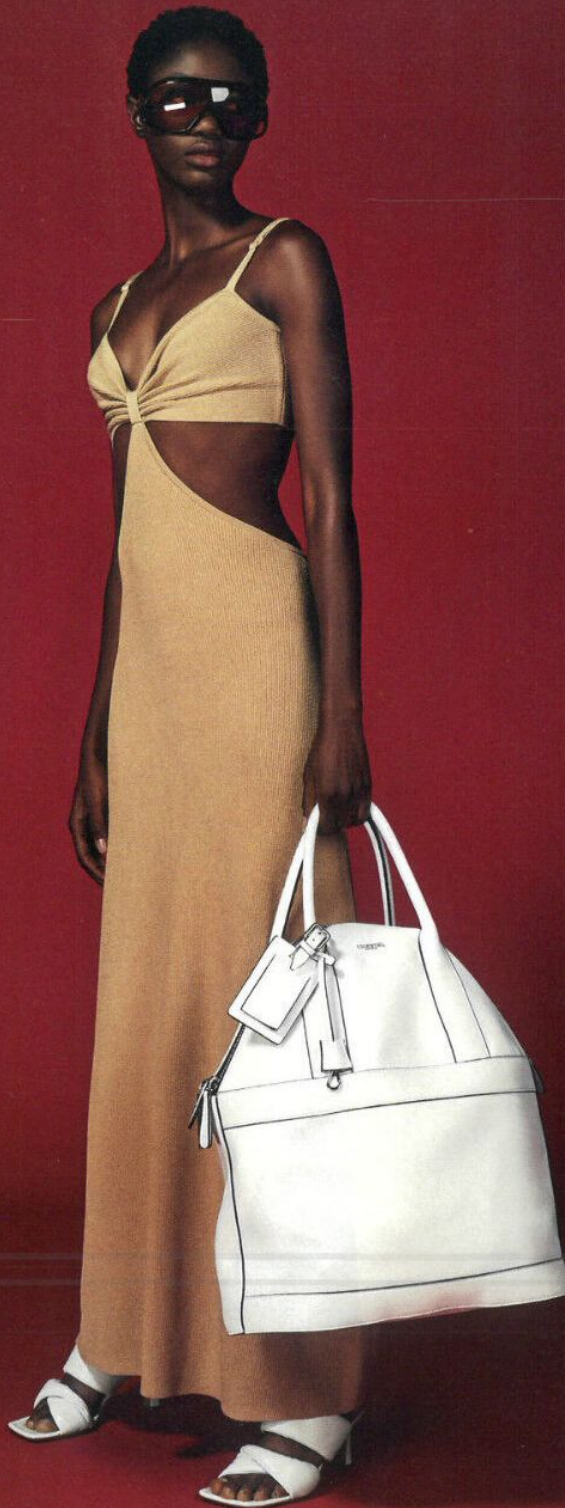

MBALOU CAMARA

height 178 cm · bust 80 cm · cup A · waist 59 cm · hips 89 cm · dress 36
shoes size 40 · hair black · eyes brown

COUPEZ !

Et si on retirait un peu de tissu ? Une idée simple, mais qui en jette. Optez pour des tops avec des ouvertures ici et là. Résultat sexy, original et graphique garanti.

Robe (Guess by Marciano, 230 €), sac (Essentiel Antwerp, 145 €), lunettes (Tom Ford, 325 €), sandales (Essentiel Antwerp, 195 €).

DUPLO

Les blocs de couleur préférés des enfants ne servent pas qu'à occuper vos chères têtes blondes, mais aussi à vous donner des idées. Juxtaposez des couleurs vibrantes et contrastées, rose avec vert ou jaune avec orange, par exemple. Et mixez entre eux plusieurs vêtements unicolores, pas des pièces multicolores.

Blazer vert (CKS, 99,99 €), chemise rose (Essentiel Antwerp, 145 €), jupe verte (CKS, 69,99 €), sac orange (Label, 899 €). Blazer mauve (CKS, 99,99 €), pantalon mauve (CKS, 79,99 €), top orange (Psophia, 256 €).